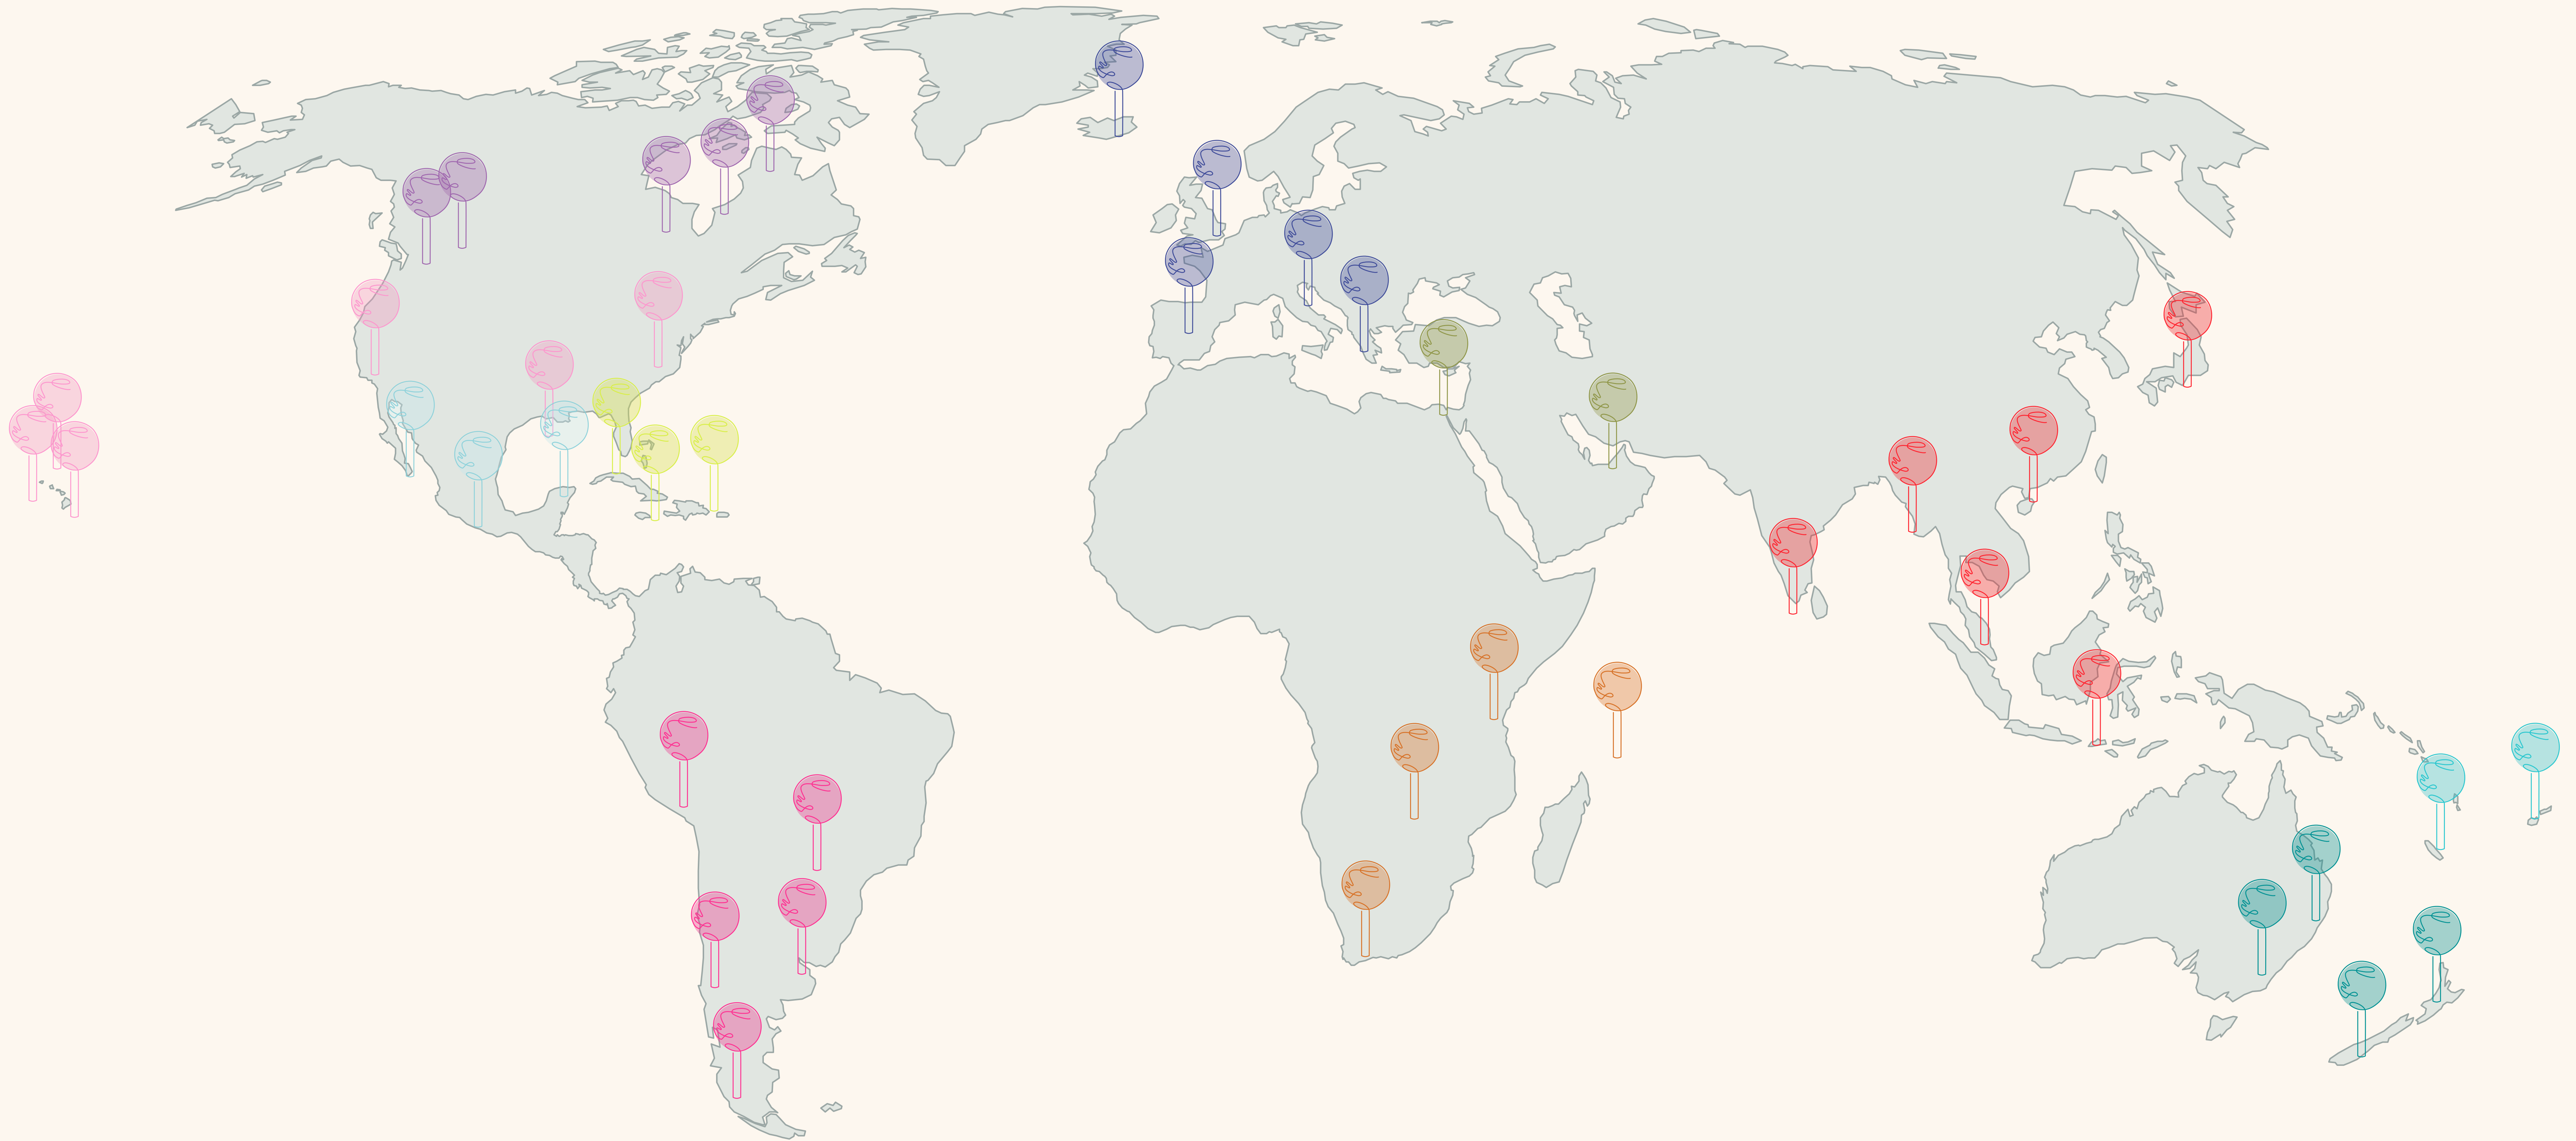

BV | BELO VIAJE

LTNMÉXICO  
L'ALIANXA TRAVEL NETWORK

SERANDIPIANS  
Dare the Adventure.

Colección 2025

# México

ÁFRICA

POLINESIA FRANCESA

ASIA

MEDIO ORIENTE

PACÍFICO SUR

EUROPA

CARIBE

AMÉRICA DEL SUR

ESTADOS UNIDOS

CANADÁ

MÉXICO

# SERANDIPIANS

Dare the Adventure.

**Serandipians** es una red seleccionada de **diseñadores de viajes de lujo** dedicada a ofrecer viajes únicos y exclusivos a la medida para viajeros que buscan experiencias diferentes y originales, y que requieren **asesores expertos** y capacitados que se comprometan a brindar un servicio completo a sus clientes.